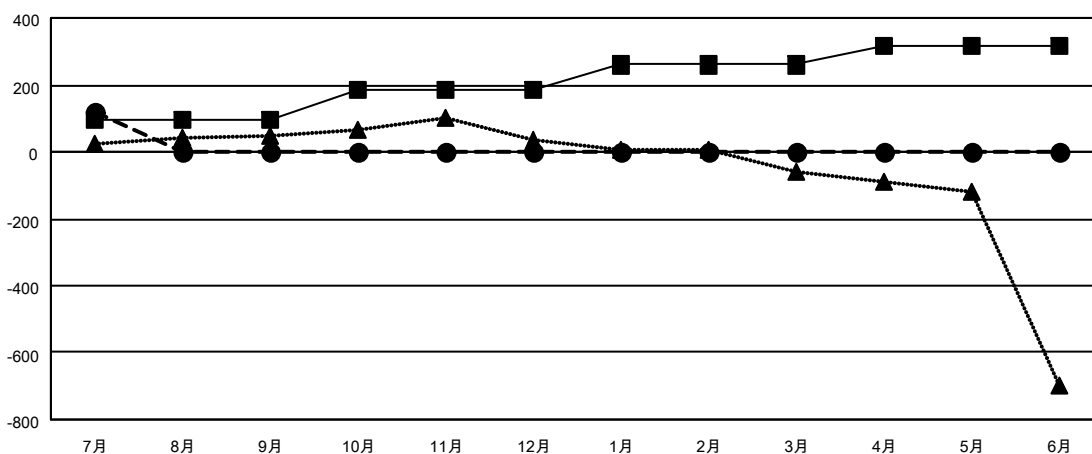

# GAT MONTHLY MEMBERSHIP PROGRESS REPORT

Results as of: 7/31/2021

Multiple District 337

LOCATION: JAPAN

クラブ				名			
結果: 2021-2022				結果: 2021-2022			
四半期	新クラブ目標	新クラブ	解散クラブ	四半期	会員純増目標	会員増強実績	退会者(転籍を含む)実際
7月/8月/9月	2	0	0	7月/8月/9月	95	215	80
10月/11月/12月	2	0	0	10月/11月/12月	90	0	0
1月/2月/3月	1	0	0	1月/2月/3月	75	0	0
4月/5月/6月	2	0	0	4月/5月/6月	55	0	0

新クラブ目標及び実績累計

会員目標及び実績累計

解散クラブ: 0	107 CLUBS OF 372 一名以上の新会員を登録	男女別
退会者		男性 10,665 (76.31%)
物故会員 9		女性 3,310 (23.69%)
クラブ解散 0	会員累計データを見るには、 <a href="#">ここをクリック</a>	世帯主/家族会員合計 4,547
その他 71		国際会費半額の家族会員 2,548
合計 80		