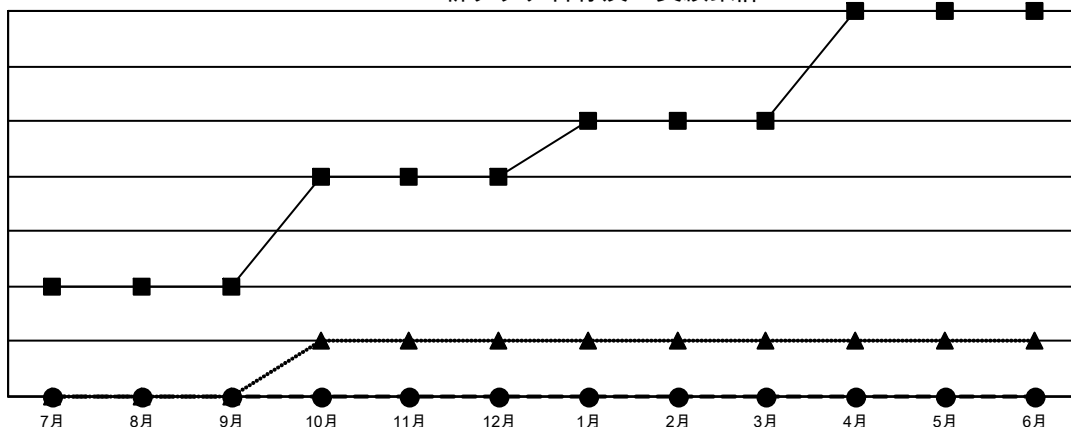

# GAT MONTHLY MEMBERSHIP PROGRESS REPORT

Results as of: 7/31/2021

Multiple District 337

LOCATION: JAPAN

クラブ				名			
結果: 2021-2022				結果: 2021-2022			
四半期	新クラブ目標	新クラブ	解散クラブ	四半期	会員純増目標	会員増強実績	退会者(転籍を含む)実際
7月/8月/9月	2	0	0	7月/8月/9月	95	215	80
10月/11月/12月	2	0	0	10月/11月/12月	90	0	0
1月/2月/3月	1	0	0	1月/2月/3月	75	0	0
4月/5月/6月	2	0	0	4月/5月/6月	55	0	0

新クラブ目標及び実績累計

会員目標及び実績累計

解散クラブ: 0	107 CLUBS OF 372 一名以上の新会員を登録	男女別
退会者		男性 10,665 (76.31%)
物故会員 9		女性 3,310 (23.69%)
クラブ解散 0	会員累計データを見るには、 <a href="#">ここをクリック</a>	世帯主/家族会員合計 4,547
その他 71		国際会費半額の家族会員 2,548
合計 80		